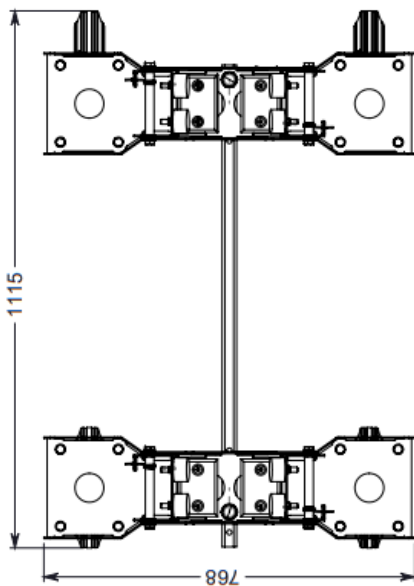

Jib transporter

Unieke kenmerken

- Multifunctioneel
- Geschikt voor C4, C6, C10 en C30
- Eenvoudig te demonteren
- Lichtgewicht, 45 KG
- Compact op te bergen

Afmetingen

1115 x 770 x 478 mm

Uw Hoeflon contact