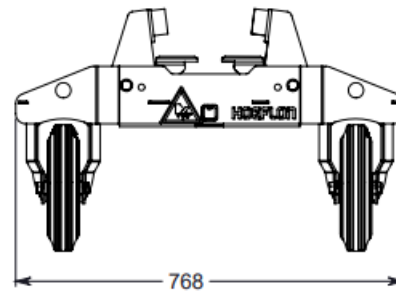

Jib transporter

Unieke kenmerken

- Multifunctioneel
- Geschikt voor C4, C6, C10 en C30
- Eenvoudig te demonteren
- Lichtgewicht, 45 KG
- Compact op te bergen

Afmetingen

1115 x 770 x 478 mm

Uw Hoeflon contact