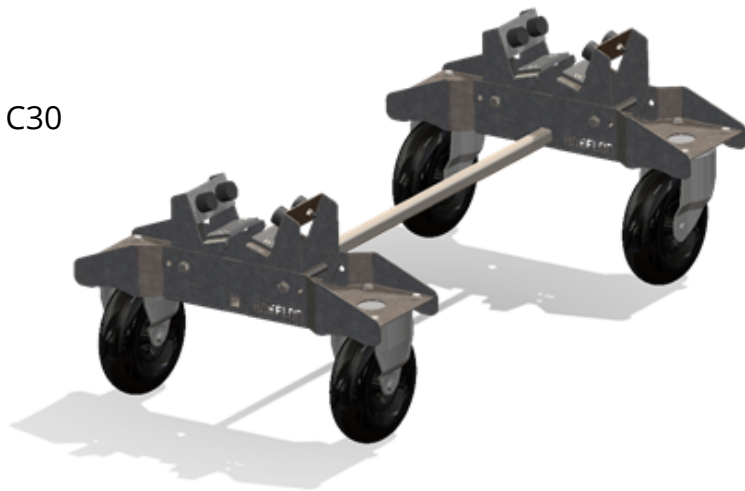

Jib transporter

Unieke kenmerken

- Multifunctioneel
- Geschikt voor C4, C6, C10 en C30
- Eenvoudig te demonteren
- Lichtgewicht, 45 KG
- Compact op te bergen

Afmetingen

1115 x 770 x 478 mm

Uw Hoeflon contact