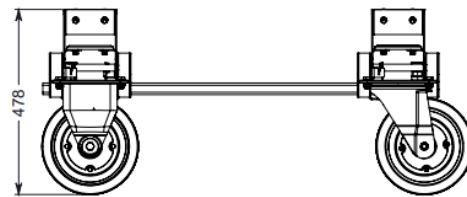

Jib transporter

Unieke kenmerken

- Multifunctioneel
- Geschikt voor C4, C6, C10 en C30
- Eenvoudig te demonteren
- Lichtgewicht, 45 KG
- Compact op te bergen

Afmetingen

1115 x 770 x 478 mm

Uw Hoeflon contact